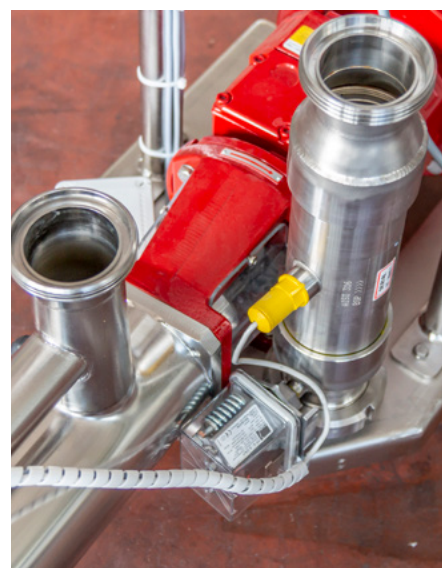

- Support en acier inox AISI 304
- Corps de pompe en acier inox AISI 304
- Stator en plastique alimentaire
- Trémie de chargement avec vis sans fin en acier inox AISI 304
- Sonde de niveau pour fonctionnement automatique de la pompe
- Boîtier électrique voltage 400/3/50 avec système d'inversion de sens

VERSION DE TRASIEGO "I"

CARACTERÍSTICAS DE SERIE:

- Carro de acero inoxidable AISI 304
- Cuerpo bomba de acero inoxidable AISI 304
- Estátor de goma no tóxico para uso alimentario
- Cierre mecánico
- Sonda presencia líquido
- By-pass
- Cuadro eléctrico con voltaje 400/3/50 con variador electrónico de velocidad, cable de mando y sistema de inversión de marcha

VERSION DE TRANSFERT LIQUIDE "I"

CARACTÉRISTIQUE DE SÉRIE:

- Support en acier inox AISI 304
- Corps de pompe en acier inox AISI 304
- Stator en plastique alimentaire
- Etanchéité mécanique
- Sonde manque liquide
- By-pass
- Boîtier électrique voltage 400/3/50 avec variateur de vitesse électronique, commande avec câble et système d'inversion de sens

ACCESORIOS:

- Variador electrónico de velocidad
- Bomba dosificadora de enzimas
- Presostato de seguridad

OPTIONS:

- Variateur de vitesse électronique
- Pompe doseuse enzymes
- Pressostat de sécurité

ACCESORIOS:

- Cuentalítras
- Radiomando
- Bomba dosificadora de enzimas
- Presostato de seguridad

OPTIONS:

- Compteurs litres
- Radiocommande
- Pompe doseuse enzymes
- Pressostat de sécurité