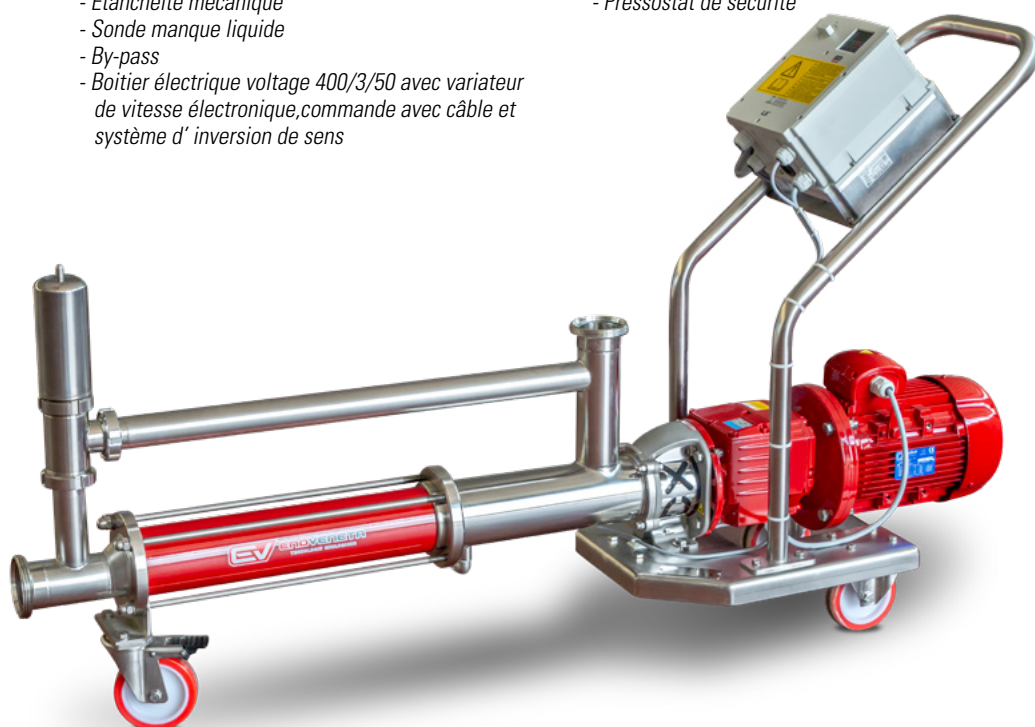

- Support en acier inox AISI 304
- Corps de pompe en acier inox AISI 304
- Stator en plastique alimentaire
- Trémie de chargement avec vis sans fin en acier inox AISI 304
- Sonde de niveau pour fonctionnement automatique de la pompe
- Boîtier électrique voltage 400/3/50 avec système d'inversion de sens

VERSION DE TRASIEGO "I"

CARACTERÍSTICAS DE SERIE:

- Carro de acero inoxidable AISI 304
- Cuerpo bomba de acero inoxidable AISI 304
- Estátor de goma no tóxico para uso alimentario
- Cierre mecánico
- Sonda presencia líquido
- By-pass
- Cuadro eléctrico con voltaje 400/3/50 con variador electrónico de velocidad, cable de mando y sistema de inversión de marcha

VERSION DE TRANSFERT LIQUIDE "I"

CARACTÉRISTIQUE DE SÉRIE:

- Support en acier inox AISI 304
- Corps de pompe en acier inox AISI 304
- Stator en plastique alimentaire
- Etanchéité mécanique
- Sonde manque liquide
- By-pass
- Boîtier électrique voltage 400/3/50 avec variateur de vitesse électronique, commande avec câble et système d'inversion de sens

ACCESORIOS:

- Variador electrónico de velocidad
- Bomba dosificadora de enzimas
- Presostato de seguridad

OPTIONS:

- Variateur de vitesse électronique
- Pompe doseuse enzymes
- Pressostat de sécurité

ACCESORIOS:

- Cuentalítras
- Radiomando
- Bomba dosificadora de enzimas
- Presostato de seguridad

OPTIONS:

- Compteurs litres
- Radiocommande
- Pompe doseuse enzymes
- Pressostat de sécurité