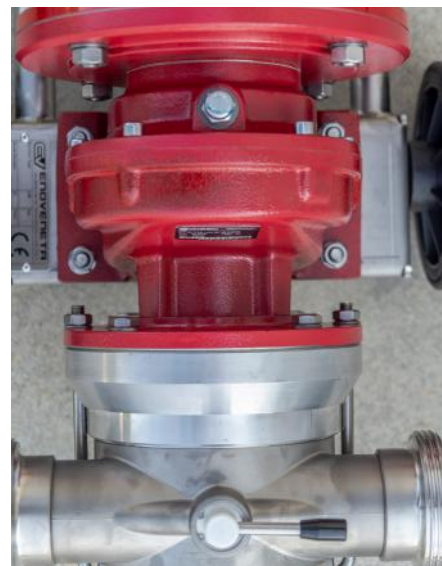

T 40-60-80-100

ELECTROBOMBA
POMPE À ROTOR

EV
ENOVENETA
TECNOLOGIE ENOLOGICHE

ELECTROBOMBA | POMPE À ROTOR

CARACTERÍSTICAS DE SERIE:

- Carro de acero inoxidable AISI 304
- Cuerpo bomba de acero inoxidable AISI 304
- Rodete de goma para uso alimentario
- By-pass
- Motor de una velocidad (T40)
- Motor eléctrico de dos velocidades (T60, T80)
- Cuadro eléctrico con voltaje 400/3/50 con sistema de inversión de marcha

CARATÉRISTIQUES DE SÉRIE:

- Support en acier inox AISI 304
- Corps de pompe en acier inox AISI 304
- Rotor en plastique alimentaire
- By-pass
- Moteur à 1 vitesse (T40)
- Moteur électrique à deux vitesses (T60, T80)
- Boîtier électrique voltage 400/3/50 avec système d'inversion de sens

ACCESORIOS:

- Variador de velocidad mecánico (T60)
- Variador electrónico de velocidad
- Cuentalitos
- Radiomando
- Cable de control
- Sonda presencia líquido

OPTIONS:

- Variateur de vitesse mécanique (T60)
- Variateur de vitesse électronique
- Compteur-litres
- Radiocommande
- Commande avec câble
- Sonde manque liquide